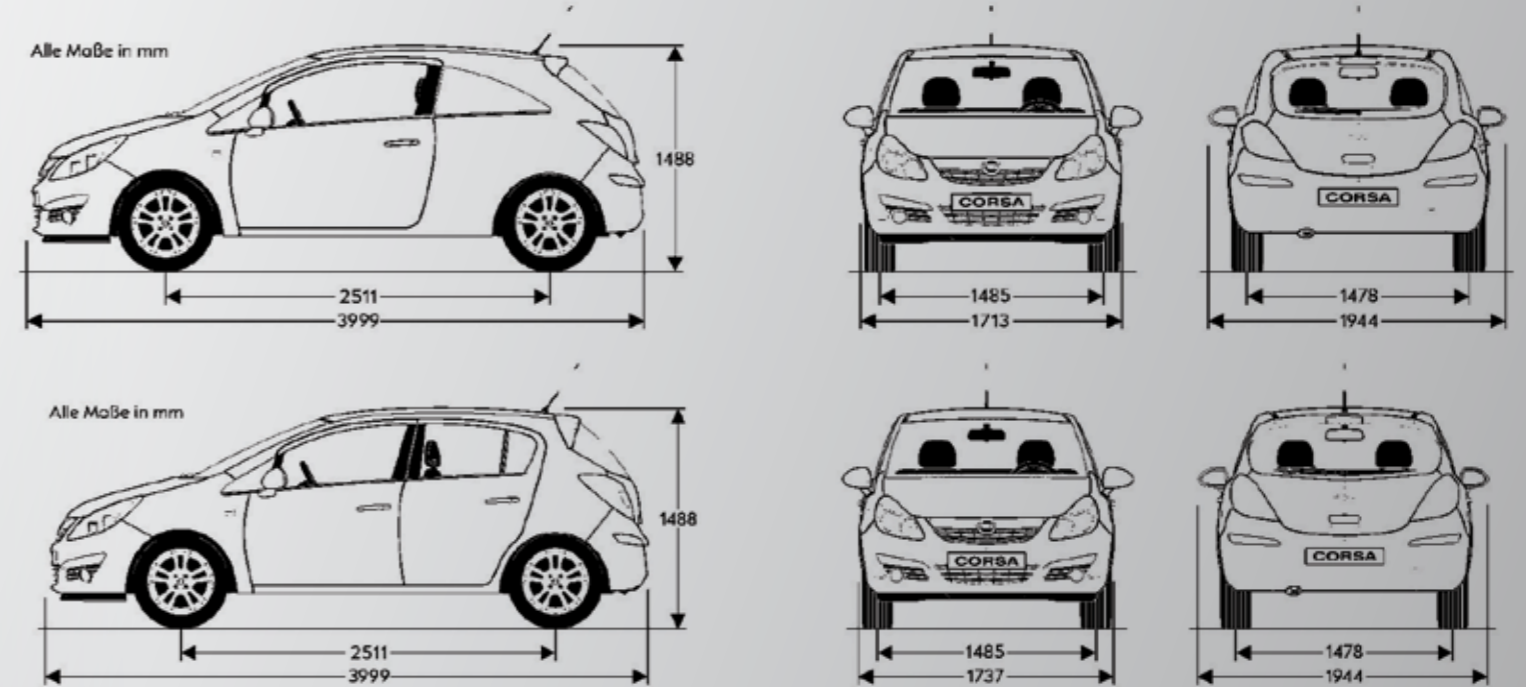

נתוני צריכת דלק בליטרים ל-100 ק"מ

קבוצת זיהום	משולב	בינעירוני	עירוני	דגם
קבוצה 4	6.3	5.1	8.2	5 דלתות Enjoy
קבוצה 4	5.7	4.8	7.3	5 דלתות Essentia
קבוצה 3	5.5	4.5	7.2	3 דלתות Essentia

דרגת זיהום אוויר מרכב מנועי**

* נתוני היצרן, עפ"י בדיקת המעבדה ותקן EC 715/2007
** הדרגה מחושבת לפי תקנות אוויר נקי (גילוי נתוני זיהום אוויר מרכב מנועי בפרטומת), התשס"ט 2009